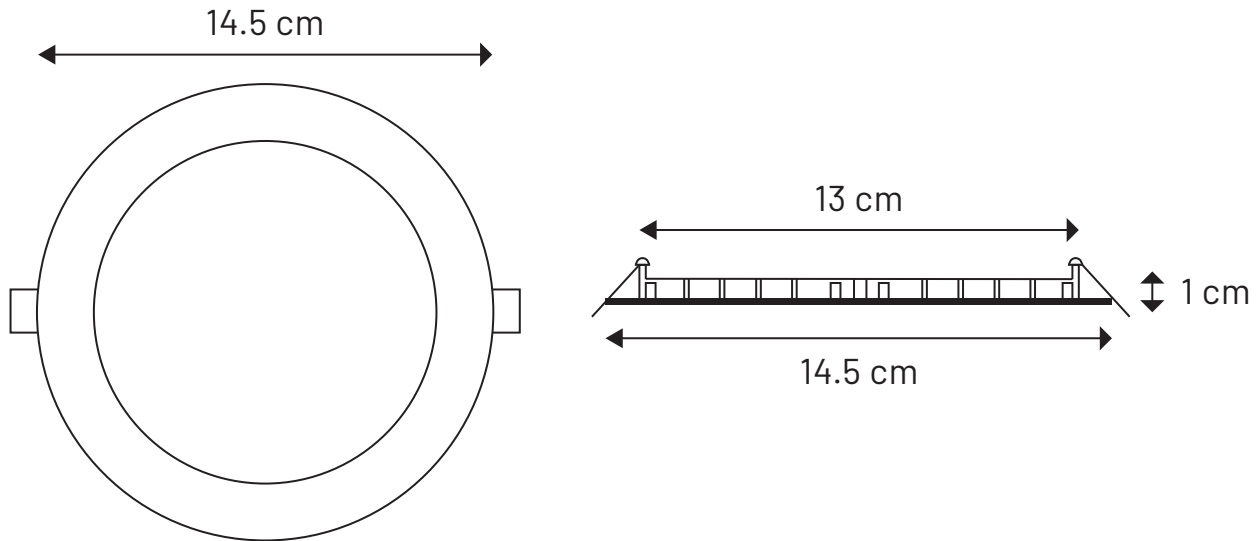

Características Eléctricas:

Código:	EM00965RSW
Potencia:	9W
Tensión:	120-277V~50/60Hz
Ángulo de apertura:	120°
Temperatura de trabajo:	-20°C a 40°C
Atenuable:	No

Características Lumínicas:

Código:	EM00965RSW
Temperatura de color:	6500K
Flujo luminoso:	720LM
Vida útil:	40,000 Hrs

EMPOTRADO LED SLIM 9W

Ficha Técnica

Dimensiones:

Características Físicas:

Colores:	Blanco
Montaje:	Empotrar
Difusor:	Opalino
Material:	Aluminio

Complementos:

Piezas por caja:	40 pz
Peso por caja:	8 Kg
Medidas por caja (cm):	39 x 30 x 32
Garantía:	2 años